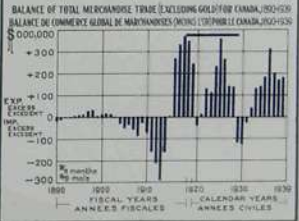

HISTORICAL LEVELS OF CANADA'S EXTERNAL TRADE
NIVEAUX HISTORIQUES DU COMMERCE EXTERIEUR DU CANADA

Base compiled at the Office of the Surveyor General and Chief, Hydrographic Service, Ottawa — Base compilée au Bureau de l'Arpenteur Général et Chef du Service Hydrographique, Ottawa.